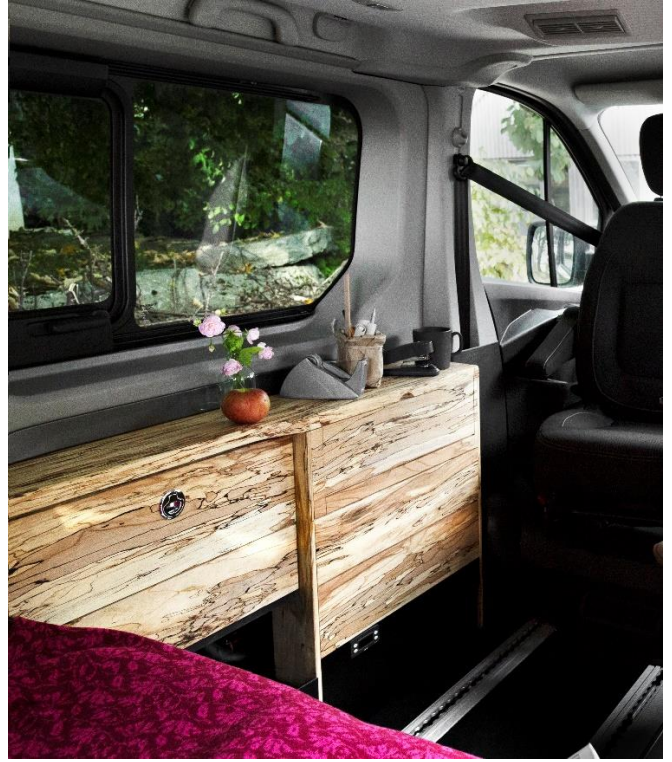

Kühlmodul

Mit Kompressorkühlbox (ca. 31 Liter), sowie einem herausnehmbaren und tragbaren Vorratsschuber und einem offenen Staufach