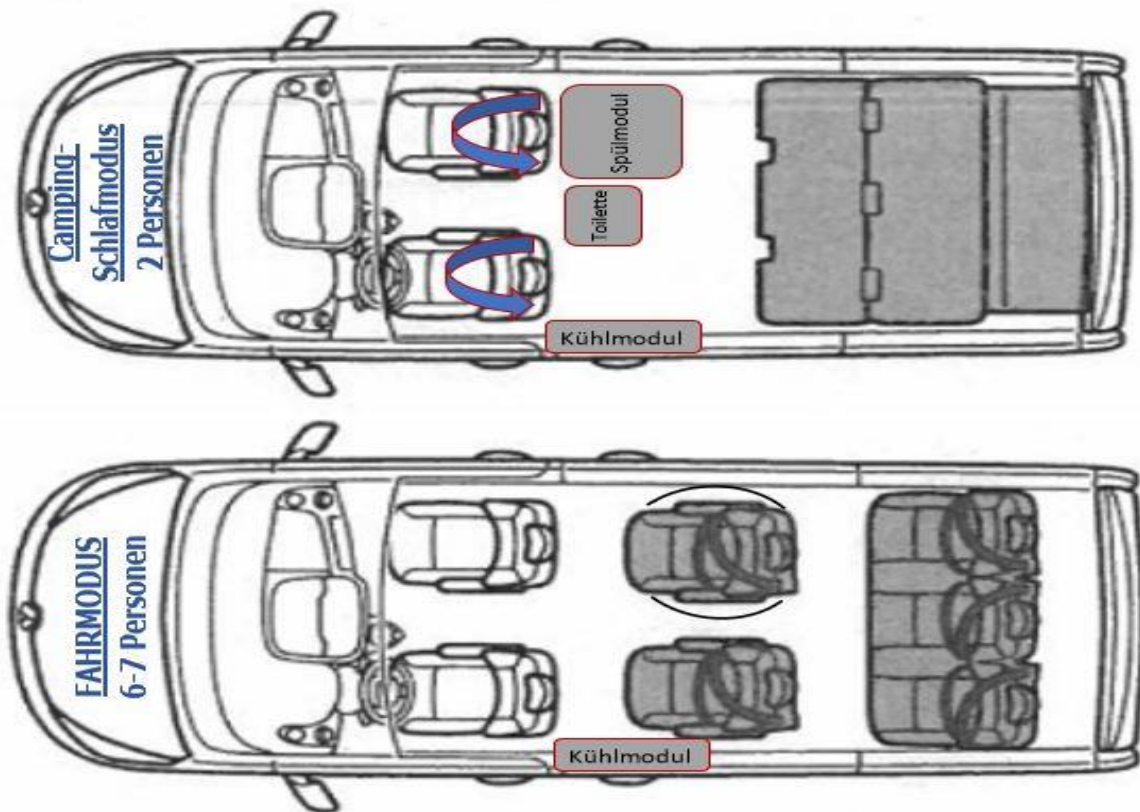

Campinausbau in Eisbuche

1. Kühlmodul (€ 3.100)
   - Dachbett (€ 972)
   - Dachhimmel Organoid
   - Aufstelldach & Solarmodul (€ 8.710)
   - Verdunklungspaket (€ 910)
   - Dieselstandheizung (€ 3.200)
2. Elektropaket mit Zusatzbatterie (€ 2.715)
     - 230V Wechselrichter
     - 12V Steckdosen
     - USB-Steckdosen
     - Innenbeleuchtung seitlich Allgemein/ Leselicht
     - Steuerung Solar/ Batterien/ Landstrom
     - 230V Anschluss für Landstrom

€19.607

Gesamtpreis € 69.661

Inkl. 19% Mwst.

Angebot freibleibend
Basisfahrzeugpreis gilt nur in Verbindung mit Campinausbau.
Irrtümer, Änderungen und Preiserhöhungen vorbehalten.
Es gelten die AGB der Der Holzhof GmbH Kunze.