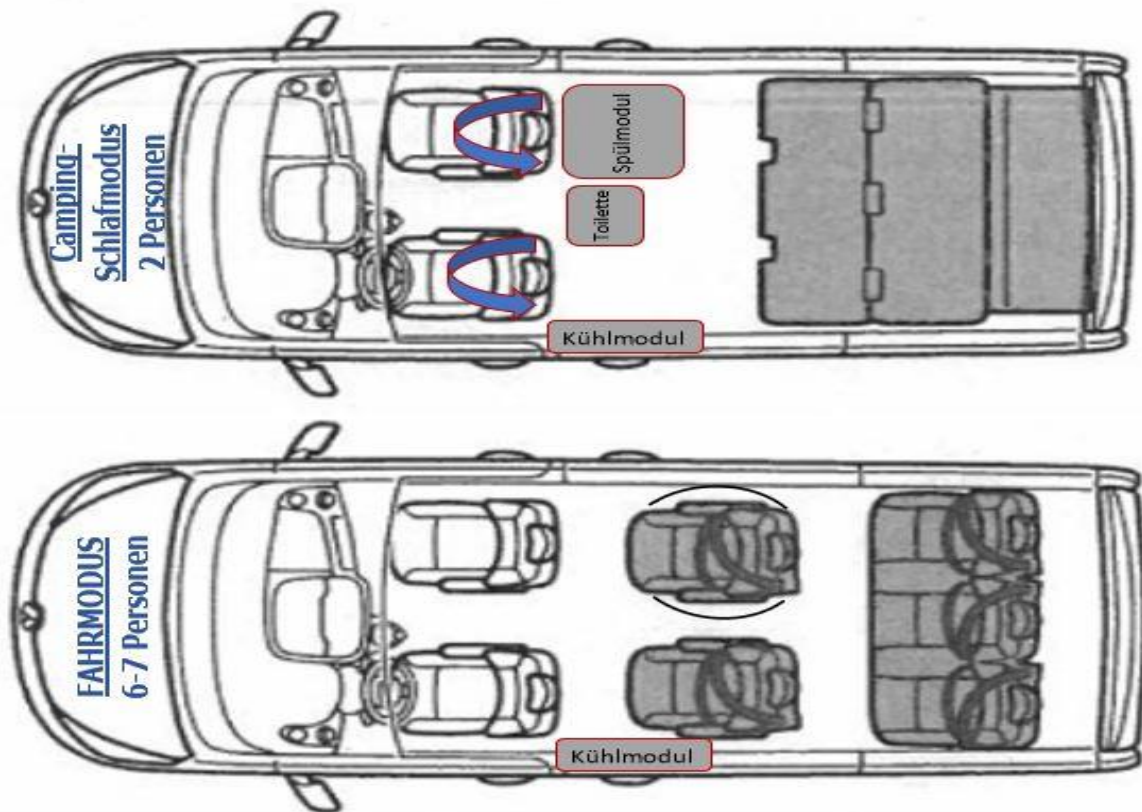

Campingausbau in Esche

1. Kühlmodul (€ 3.100)
   - Dachbett (€ 972)
   - Dachhimmel Organoid
   - Aufstelldach & Solarmodul (€ 8.710)
   - Verdunklungspaket (€ 910)
   - Dieselstandheizung (€ 3.200)
2. Elektropaket mit Zusatzbatterie (€ 2.715)
     - 230V Wechselrichter
     - 12V Steckdosen
     - USB-Steckdosen
     - Innenbeleuchtung seitlich Allgemein/ Leselicht, Ambientebeleuchtung
     - Steuerung Solar/ Batterien/ Landstrom
     - 230V Anschluss für Landstrom

€19.607

Gesamtpreis €71.661

Inkl. 19% Mwst.

Angebot freibleibend
Basisfahrzeugpreis gilt nur in Verbindung mit Campingausbau.
Irrtümer, Änderungen und Preiserhöhungen vorbehalten.
Es gelten die AGB der Der Holzhof GmbH Kunze.